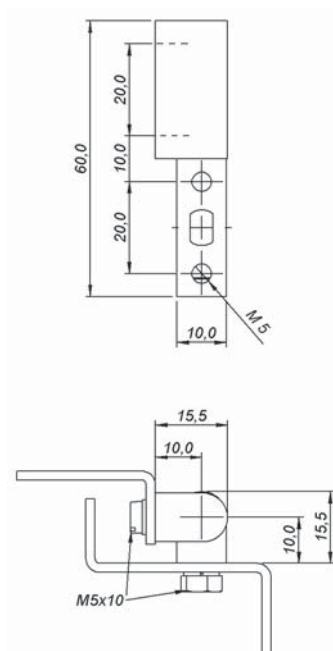

standard D25 – standard D25 – standard D25

**Fixação**

Por parafuso M5 em aço zinca-  
 do (incluso no fornecimento).

**Fixing**

By zinc plated steel screw M5  
 (included).

**Fijación**

Por tornillo M5 en acero cincado  
 (incluído en el suministro).

DIST-610/D25

DIST-617/D25

MODELO – MODEL – MODELO	CÓDIGO – CODE – CÓDIGO
DIST-610Z/D25	40.188.203
DIST-617Z/D25	40.188.204
DIST-610C/D25	40.122.204
DIST-617C/D25	40.122.205