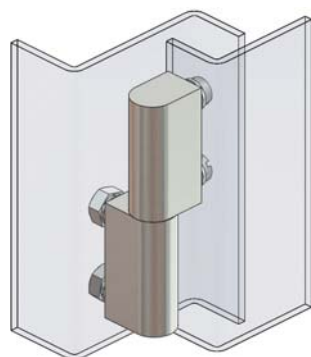

standard D25 – standard D25 – standard D25

**Fixação**

Por parafuso M5 em aço zinca-  
 do (incluso no fornecimento).

**Fixing**

By zinc plated steel screw M5  
 (included).

**Fijación**

Por tornillo M5 en acero cincado  
 (incluído en el suministro).

DIST-610/D25

DIST-617/D25

MODELO – MODEL – MODELO	CÓDIGO – CODE – CÓDIGO
DIST-610Z/D25	40.188.203
DIST-617Z/D25	40.188.204
DIST-610C/D25	40.122.204
DIST-617C/D25	40.122.205