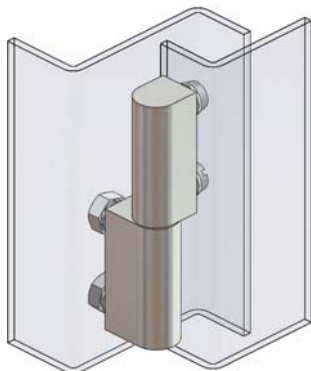

standard D25 – standard D25 – standard D25

**Fixação**

Por parafuso M5 em aço zinca-  
 do (incluso no fornecimento).

**Fixing**

By zinc plated steel screw M5  
 (included).

**Fijación**

Por tornillo M5 en acero cincado  
 (incluído en el suministro).

DIST-610/D25

DIST-617/D25

MODELO – MODEL – MODELO	CÓDIGO – CODE – CÓDIGO
DIST-610Z/D25	40.188.203
DIST-617Z/D25	40.188.204
DIST-610C/D25	40.122.204
DIST-617C/D25	40.122.205