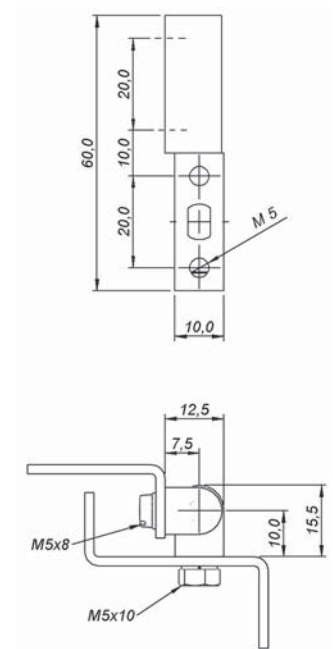

standard D25 – standard D25 – standard D25

**Fixação**

Por parafuso M5 em aço zinca-  
 do (incluso no fornecimento).

**Fixing**

By zinc plated steel screw M5  
 (included).

**Fijación**

Por tornillo M5 en acero cincado  
 (incluído en el suministro).

DIST-610/D25

DIST-617/D25

MODELO – MODEL – MODELO	CÓDIGO – CODE – CÓDIGO
DIST-610Z/D25	40.188.203
DIST-617Z/D25	40.188.204
DIST-610C/D25	40.122.204
DIST-617C/D25	40.122.205