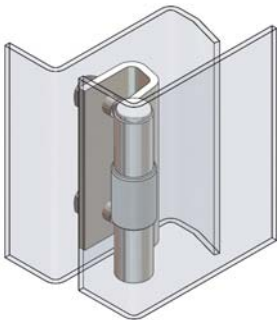

DEME

dobradiças estampadas
stamped hinges
bisagras estampadas

média – medium – mediana

Fixação

Por solda e por parafuso (não incluso no fornecimento).

Fixing

By weldind and by screw (not included).

Fijación

Por soldadura y por tornillo (no incluido en el suministro).

DEME-0

DEME-2

DEME-D25/120°

MODELO – MODEL – MODELO	CÓDIGO – CODE – CÓDIGO
DEME-0	40.66C.201
DEME-2	40.66C.203
DEME-D25/120°	40.66C.204

dobradiças hinges bisagras