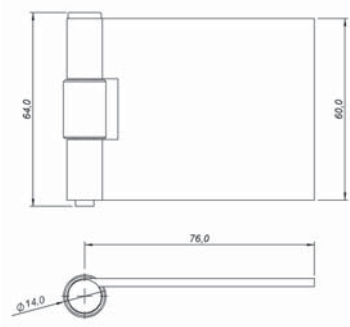

DEME

dobradiças estampadas
stamped hinges
bisagras estampadas

média – medium – mediana

Fixação

Por solda e por parafuso (não incluso no fornecimento).

Fixing

By weldind and by screw (not included).

Fijación

Por soldadura y por tornillo (no incluido en el suministro).

DEME-0

DEME-2

DEME-D25/120°

MODELO – MODEL – MODELO	CÓDIGO – CODE – CÓDIGO
DEME-0	40.66C.201
DEME-2	40.66C.203
DEME-D25/120°	40.66C.204

dobradiças hinges bisagras