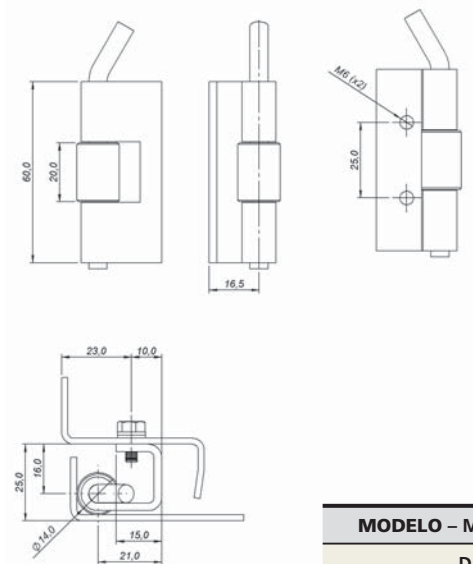

Por soldadura y por tornillo (no incluido en el suministro).

DEME-0

DEME-2

DEME-D25/120°

MODELO – MODEL – MODELO	CÓDIGO – CODE – CÓDIGO
DEME-0	40.66C.201
DEME-2	40.66C.203
DEME-D25/120°	40.66C.204

dobradiças hinges bisagras