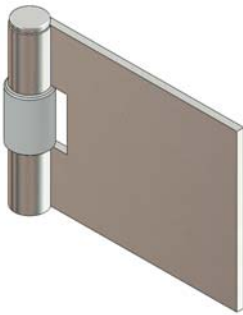

DEME

dobradiças estampadas
stamped hinges
bisagras estampadas

média – medium – mediana

Fixação

Por solda e por parafuso (não incluso no fornecimento).

Fixing

By weldind and by screw (not included).

Fijación

Por soldadura y por tornillo (no incluido en el suministro).

DEME-0

DEME-2

DEME-D25/120°

MODELO – MODEL – MODELO	CÓDIGO – CODE – CÓDIGO
DEME-0	40.66C.201
DEME-2	40.66C.203
DEME-D25/120°	40.66C.204

dobradiças hinges bisagras