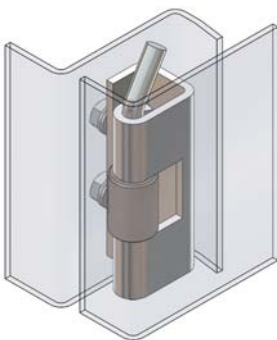

DEME

dobradiças estampadas
stamped hinges
bisagras estampadas

média – medium – mediana

Fixação

Por solda e por parafuso (não incluso no fornecimento).

Fixing

By weldind and by screw (not included).

Fijación

Por soldadura y por tornillo (no incluido en el suministro).

DEME-0

DEME-2

DEME-D25/120°

MODELO – MODEL – MODELO	CÓDIGO – CODE – CÓDIGO
DEME-0	40.66C.201
DEME-2	40.66C.203
DEME-D25/120°	40.66C.204

dobradiças hinges bisagras