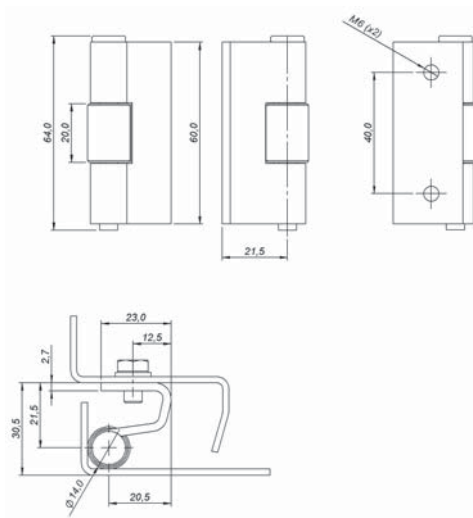

DEME

dobradiças estampadas
stamped hinges
bisagras estampadas

média – medium – mediana

Fixação

Por solda e por parafuso (não incluso no fornecimento).

Fixing

By weldind and by screw (not included).

Fijación

Por soldadura y por tornillo (no incluido en el suministro).

DEME-0

DEME-2

DEME-D25/120°

MODELO – MODEL – MODELO	CÓDIGO – CODE – CÓDIGO
DEME-0	40.66C.201
DEME-2	40.66C.203
DEME-D25/120°	40.66C.204

dobradiças hinges bisagras