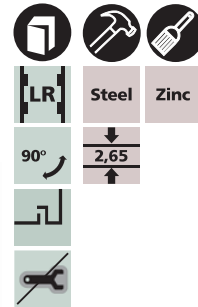

DEPE

dobradiças estampadas
stamped hinges
bisagras estampadas

pino removível – removable pin – eje removible

Fixação
Por solda.

Fixing
By welding.

Fijación
Por soldadura.

DEPE-RS

DEPE-RD

MODELO – MODEL – MODELO	CÓDIGO – CODE – CÓDIGO
DEPE-RS	40.866.202
DEPE-RD	40.866.204

dobradiças hinges bisagras