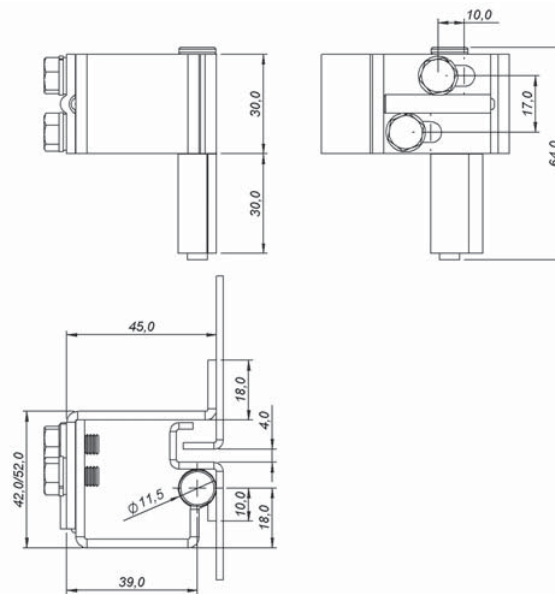

DEPE

dobradiças estampadas
stamped hinges
bisagras estampadas

pino removível – removable pin – eje removible

Fixação
Por solda.

Fixing
By welding.

Fijación
Por soldadura.

DEPE-RS

DEPE-RD

MODELO – MODEL – MODELO	CÓDIGO – CODE – CÓDIGO
DEPE-RS	40.866.202
DEPE-RD	40.866.204

dobradiças hinges bisagras