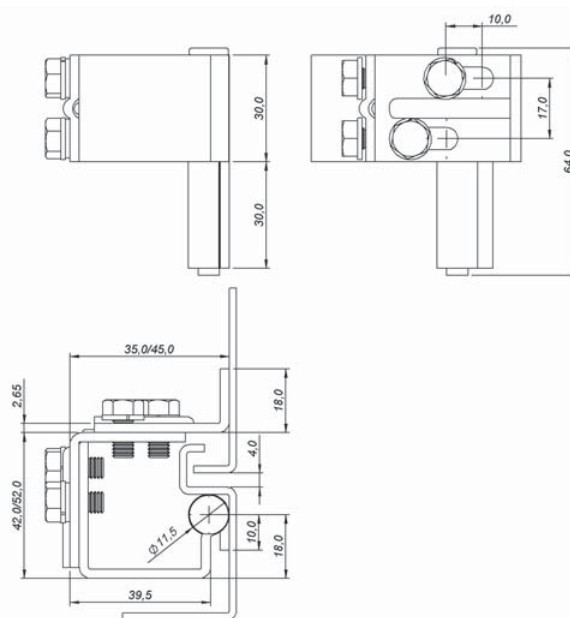

DEPE

dobradiças estampadas
stamped hinges
bisagras estampadas

pino removível – removable pin – eje removible

Fixação
Por solda.

Fixing
By welding.

Fijación
Por soldadura.

DEPE-RS

DEPE-RD

MODELO – MODEL – MODELO	CÓDIGO – CODE – CÓDIGO
DEPE-RS	40.866.202
DEPE-RD	40.866.204

dobradiças hinges bisagras