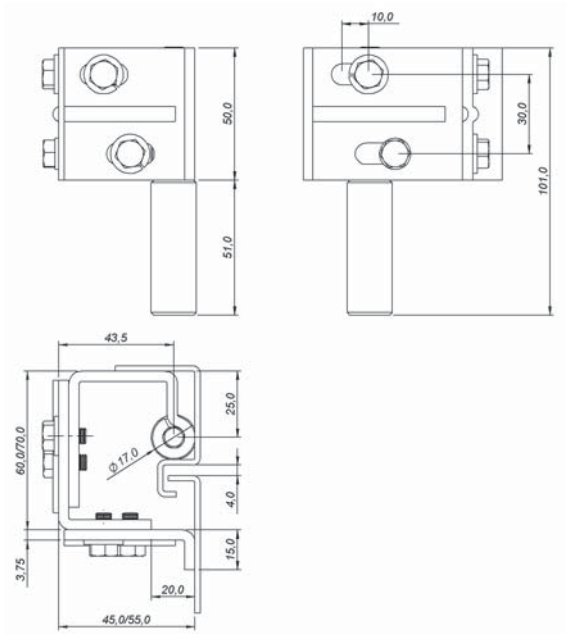

DEPF

dobradiças estampadas
stamped hinges
bisagras estampadas

pino fixo – fixed pin – eje fijo

dobradiças
hinges
bisagras

Fixação
Por solda.

Fixing
By welding.

Fijación
Por soldadura.

DEFP-RS

DEFP-RD

MODELO – MODEL – MODELO	CÓDIGO – CODE – CÓDIGO
DEPF-RS	40.766.202
DEPF-RD	40.766.204