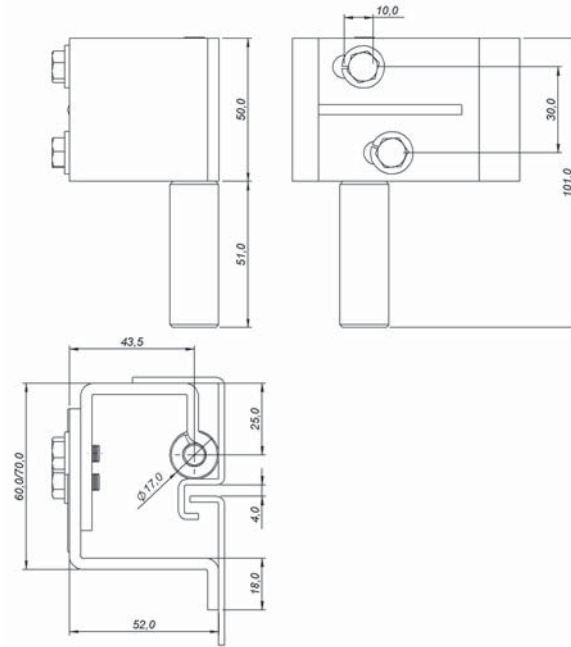

DEPF

dobradiças estampadas
stamped hinges
bisagras estampadas

pino fixo – fixed pin – eje fijo

dobradiças
hinges
bisagras

Fixação
Por solda.

Fixing
By welding.

Fijación
Por soldadura.

DEFP-RS

DEFP-RD

MODELO – MODEL – MODELO	CÓDIGO – CODE – CÓDIGO
DEPF-RS	40.766.202
DEPF-RD	40.766.204