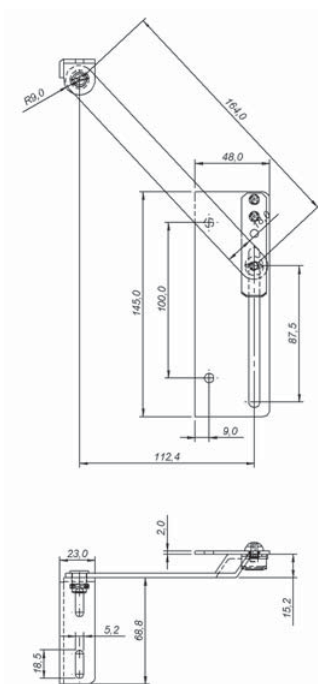

LP

limitadores de porta
door limiter
retenedores de puerta

Fixação
Por parafuso (não incluso no fornecimento).

Fixing
By screw (not included).

Fijación
Por tornillo (no incluido en el suministro).

Steel

Zinc

LP-A

LP-D

MODELO – MODEL – MODELO	TIPO – TYPE – TIPO	CÓDIGO – CODE – CÓDIGO	
		DIREITA – RIGHT – DERECHA	ESQUERDA – LEFT – IZQUIERDA
LP – A	Articulado – Articulated – Articulado	75.203	75.204
LP – D	Deslizante – Sliding – Deslizante	75.205	75.206