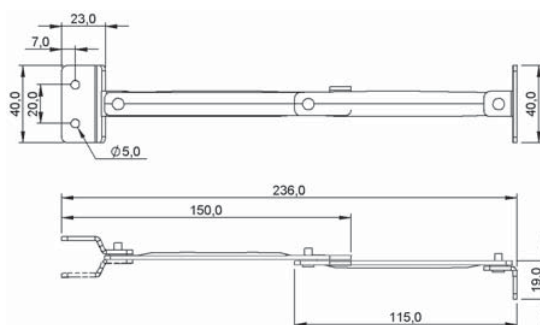

LP

limitadores de porta
door limiter
retenedores de puerta

Fixação
Por parafuso (não incluso no fornecimento).

Fixing
By screw (not included).

Fijación
Por tornillo (no incluido en el suministro).

Steel

Zinc

LP-A

LP-D

MODELO – MODEL – MODELO	TIPO – TYPE – TIPO	CÓDIGO – CODE – CÓDIGO	
		DIREITA – RIGHT – DERECHA	ESQUERDA – LEFT – IZQUIERDA
LP – A	Articulado – Articulated – Articulado	75.203	75.204
LP – D	Deslizante – Sliding – Deslizante	75.205	75.206