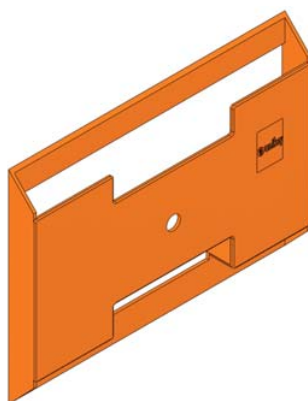

PD

porta documentos  
drawing pocket  
portaplanos

**Fixação**  
Por fita adesiva dupla face  
(inclusa no fornecimento).

**Fixing**  
By double face adhesive tape  
(included).

**Fijación**  
Por cinta adhesiva doble faz  
(incluída en el suministro).

ABS  
UL94-V0

Ral  
2003

ABS  
UL94-V0

Ral  
7032

PD-A4

PD-A5

| MODELO – MODEL – MODELO | COR – COLOR – COLOR        | CÓDIGO – CODE – CÓDIGO | MEDIDAS – MEASUREMENT – DIMENSIONES (mm) |
|-------------------------|----------------------------|------------------------|--|
| PD-A4L                  | Laranja – Orange – Naranja | 75.101                 | 237 x 255                                |
| PD-A5L                  | Laranja – Orange – Naranja | 75.102                 | 237 x 175                                |
| PD-A4B                  | Bege – Beige – Beige       | 75.105                 | 237 x 255                                |
| PD-A5B                  | Bege – Beige – Beige       | 75.106                 | 237 x 175                                |