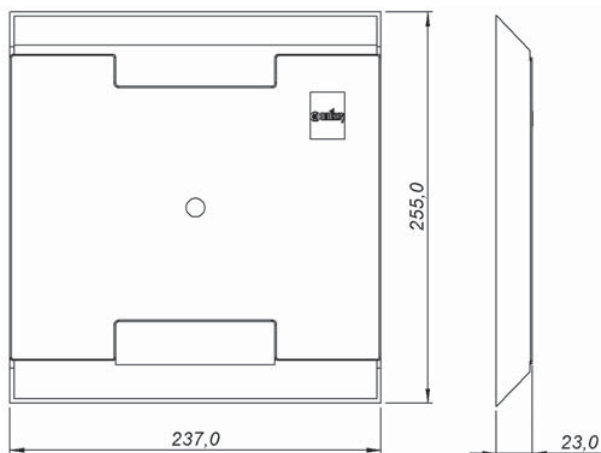

PD

porta documentos  
drawing pocket  
portaplanos

**Fixação**  
Por fita adesiva dupla face  
(inclusa no fornecimento).

**Fixing**  
By double face adhesive tape  
(included).

**Fijación**  
Por cinta adhesiva doble faz  
(incluída en el suministro).

ABS  
UL94-V0

Ral  
2003

ABS  
UL94-V0

Ral  
7032

PD-A4

PD-A5

| MODELO – MODEL – MODELO | COR – COLOR – COLOR        | CÓDIGO – CODE – CÓDIGO | MEDIDAS – MEASUREMENT – DIMENSIONES (mm) |
|-------------------------|----------------------------|------------------------|--|
| PD-A4L                  | Laranja – Orange – Naranja | 75.101                 | 237 x 255                                |
| PD-A5L                  | Laranja – Orange – Naranja | 75.102                 | 237 x 175                                |
| PD-A4B                  | Bege – Beige – Beige       | 75.105                 | 237 x 255                                |
| PD-A5B                  | Bege – Beige – Beige       | 75.106                 | 237 x 175                                |