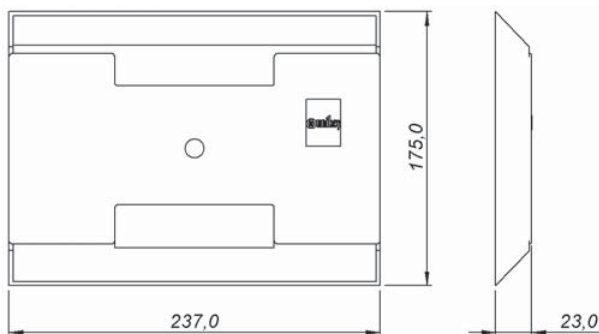

PD

porta documentos  
drawing pocket  
portaplanos

**Fixação**  
Por fita adesiva dupla face  
(inclusa no fornecimento).

**Fixing**  
By double face adhesive tape  
(included).

**Fijación**  
Por cinta adhesiva doble faz  
(incluída en el suministro).

ABS  
UL94-V0

Ral  
2003

ABS  
UL94-V0

Ral  
7032

PD-A4

PD-A5

| MODELO – MODEL – MODELO | COR – COLOR – COLOR        | CÓDIGO – CODE – CÓDIGO | MEDIDAS – MEASUREMENT – DIMENSIONES (mm) |
|-------------------------|----------------------------|------------------------|--|
| PD-A4L                  | Laranja – Orange – Naranja | 75.101                 | 237 x 255                                |
| PD-A5L                  | Laranja – Orange – Naranja | 75.102                 | 237 x 175                                |
| PD-A4B                  | Bege – Beige – Beige       | 75.105                 | 237 x 255                                |
| PD-A5B                  | Bege – Beige – Beige       | 75.106                 | 237 x 175                                |