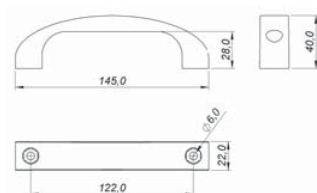

PX-I100

recorte de fixação  
cut out  
corte de fijación

MODELO – MODEL – MODELO	COR – COLOR – COLOR	CÓDIGO – CODE – CÓDIGO	MEDIDAS – MEASUREMENT – DIMENSIONES (mm)
PX-I100P	Preto – Black – Negro	75.401	100 x 37
PX-I100B	Bege – Beige – Beige	75.402	100 x 37

**Fijación**  
Por tornillo autoplastic (incluído  
en el suministro sólo en el  
modelo PX-E100).

**PA6** Black

**PA6** Ral 7032

PX-E100

PX-E122

PX-E150

MODELO – MODEL – MODELO	COR – COLOR – COLOR	CÓDIGO – CODE – CÓDIGO	MEDIDAS – MEASUREMENT – DIMENSIONES (mm)
PX-E100P	Preto – Black – Negro	75.902	100 x 30
PX-E122P	Preto – Black – Negro	75.901	122 x 40
PX-E150P	Preto – Black – Negro	75.903	150 x 52
PX-E100B	Bege – Beige – Beige	75.905	100 x 30
PX-E122B	Bege – Beige – Beige	75.906	122 x 40
PX-E150B	Bege – Beige – Beige	75.907	150 x 52