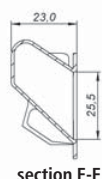

PX-I

**puxadores**  
handles  
tiradores

**embutido** – embedded – embutido

**Fixação**  
Por encaixe.

**Fixing**  
By fitting.

**Fijación**  
Por encaje.

**PA6** Black

**PA6** Ral 7032

PX-I100

recorte de fixação  
cut out  
corte de fijación

MODELO – MODEL – MODELO	COR – COLOR – COLOR	CÓDIGO – CODE – CÓDIGO	MEDIDAS – MEASUREMENT – DIMENSIONES (mm)
PX-I100P	Preto – Black – Negro	75.401	100 x 37
PX-I100B	Bege – Beige – Beige	75.402	100 x 37

**Fijación**  
Por tornillo autoplastic (incluído  
en el suministro sólo en el  
modelo PX-E100).

**PA6** Black

**PA6** Ral 7032

PX-E100

PX-E122

PX-E150

MODELO – MODEL – MODELO	COR – COLOR – COLOR	CÓDIGO – CODE – CÓDIGO	MEDIDAS – MEASUREMENT – DIMENSIONES (mm)
PX-E100P	Preto – Black – Negro	75.902	100 x 30
PX-E122P	Preto – Black – Negro	75.901	122 x 40
PX-E150P	Preto – Black – Negro	75.903	150 x 52
PX-E100B	Bege – Beige – Beige	75.905	100 x 30
PX-E122B	Bege – Beige – Beige	75.906	122 x 40
PX-E150B	Bege – Beige – Beige	75.907	150 x 52