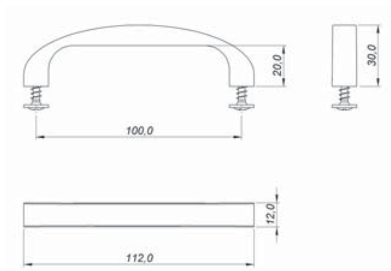

**Fijación**  
Por tornillo autoplastic (incluído  
en el suministro sólo en el  
modelo PX-E100).

**PA6** Black

**PA6** Ral 7032

PX-E100

PX-E122

PX-E150

MODELO – MODEL – MODELO	COR – COLOR – COLOR	CÓDIGO – CODE – CÓDIGO	MEDIDAS – MEASUREMENT – DIMENSIONES (mm)
PX-E100P	Preto – Black – Negro	75.902	100 x 30
PX-E122P	Preto – Black – Negro	75.901	122 x 40
PX-E150P	Preto – Black – Negro	75.903	150 x 52
PX-E100B	Bege – Beige – Beige	75.905	100 x 30
PX-E122B	Bege – Beige – Beige	75.906	122 x 40
PX-E150B	Bege – Beige – Beige	75.907	150 x 52