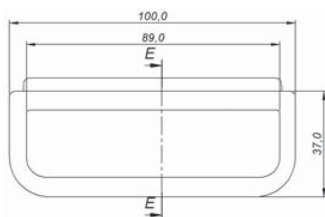

PX-I

**puxadores**  
handles  
tiradores

**embutido** – embedded – embutido

**Fixação**  
Por encaixe.

**Fixing**  
By fitting.

**Fijación**  
Por encaje.

**PA6** Black

**PA6** Ral 7032

PX-I100

recorte de fixação  
cut out  
corte de fijación

MODELO – MODEL – MODELO	COR – COLOR – COLOR	CÓDIGO – CODE – CÓDIGO	MEDIDAS – MEASUREMENT – DIMENSIONES (mm)
PX-I100P	Preto – Black – Negro	75.401	100 x 37
PX-I100B	Bege – Beige – Beige	75.402	100 x 37

**Fijación**  
Por tornillo autoplastic (incluído  
en el suministro sólo en el  
modelo PX-E100).

**PA6** Black

**PA6** Ral 7032

PX-E100

PX-E122

PX-E150

MODELO – MODEL – MODELO	COR – COLOR – COLOR	CÓDIGO – CODE – CÓDIGO	MEDIDAS – MEASUREMENT – DIMENSIONES (mm)
PX-E100P	Preto – Black – Negro	75.902	100 x 30
PX-E122P	Preto – Black – Negro	75.901	122 x 40
PX-E150P	Preto – Black – Negro	75.903	150 x 52
PX-E100B	Bege – Beige – Beige	75.905	100 x 30
PX-E122B	Bege – Beige – Beige	75.906	122 x 40
PX-E150B	Bege – Beige – Beige	75.907	150 x 52