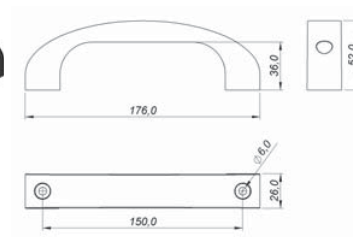

PX-I100

recorte de fixação  
cut out  
corte de fijación

MODELO – MODEL – MODELO	COR – COLOR – COLOR	CÓDIGO – CODE – CÓDIGO	MEDIDAS – MEASUREMENT – DIMENSIONES (mm)
PX-I100P	Preto – Black – Negro	75.401	100 x 37
PX-I100B	Bege – Beige – Beige	75.402	100 x 37

**Fijación**  
Por tornillo autoplastic (incluído  
en el suministro sólo en el  
modelo PX-E100).

**PA6** Black

**PA6** Ral 7032

PX-E100

PX-E122

PX-E150

MODELO – MODEL – MODELO	COR – COLOR – COLOR	CÓDIGO – CODE – CÓDIGO	MEDIDAS – MEASUREMENT – DIMENSIONES (mm)
PX-E100P	Preto – Black – Negro	75.902	100 x 30
PX-E122P	Preto – Black – Negro	75.901	122 x 40
PX-E150P	Preto – Black – Negro	75.903	150 x 52
PX-E100B	Bege – Beige – Beige	75.905	100 x 30
PX-E122B	Bege – Beige – Beige	75.906	122 x 40
PX-E150B	Bege – Beige – Beige	75.907	150 x 52