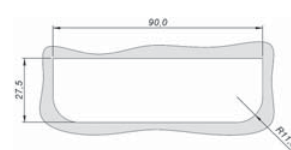

PX-I

**puxadores**  
handles  
tiradores

**embutido** – embedded – embutido

**Fixação**  
Por encaixe.

**Fixing**  
By fitting.

**Fijación**  
Por encaje.

**PA6** Black

**PA6** Ral 7032

PX-I100

recorte de fixação  
cut out  
corte de fijación

MODELO – MODEL – MODELO	COR – COLOR – COLOR	CÓDIGO – CODE – CÓDIGO	MEDIDAS – MEASUREMENT – DIMENSIONES (mm)
PX-I100P	Preto – Black – Negro	75.401	100 x 37
PX-I100B	Bege – Beige – Beige	75.402	100 x 37

**Fijación**  
Por tornillo autoplastic (incluído  
en el suministro sólo en el  
modelo PX-E100).

**PA6** Black

**PA6** Ral 7032

PX-E100

PX-E122

PX-E150

MODELO – MODEL – MODELO	COR – COLOR – COLOR	CÓDIGO – CODE – CÓDIGO	MEDIDAS – MEASUREMENT – DIMENSIONES (mm)
PX-E100P	Preto – Black – Negro	75.902	100 x 30
PX-E122P	Preto – Black – Negro	75.901	122 x 40
PX-E150P	Preto – Black – Negro	75.903	150 x 52
PX-E100B	Bege – Beige – Beige	75.905	100 x 30
PX-E122B	Bege – Beige – Beige	75.906	122 x 40
PX-E150B	Bege – Beige – Beige	75.907	150 x 52